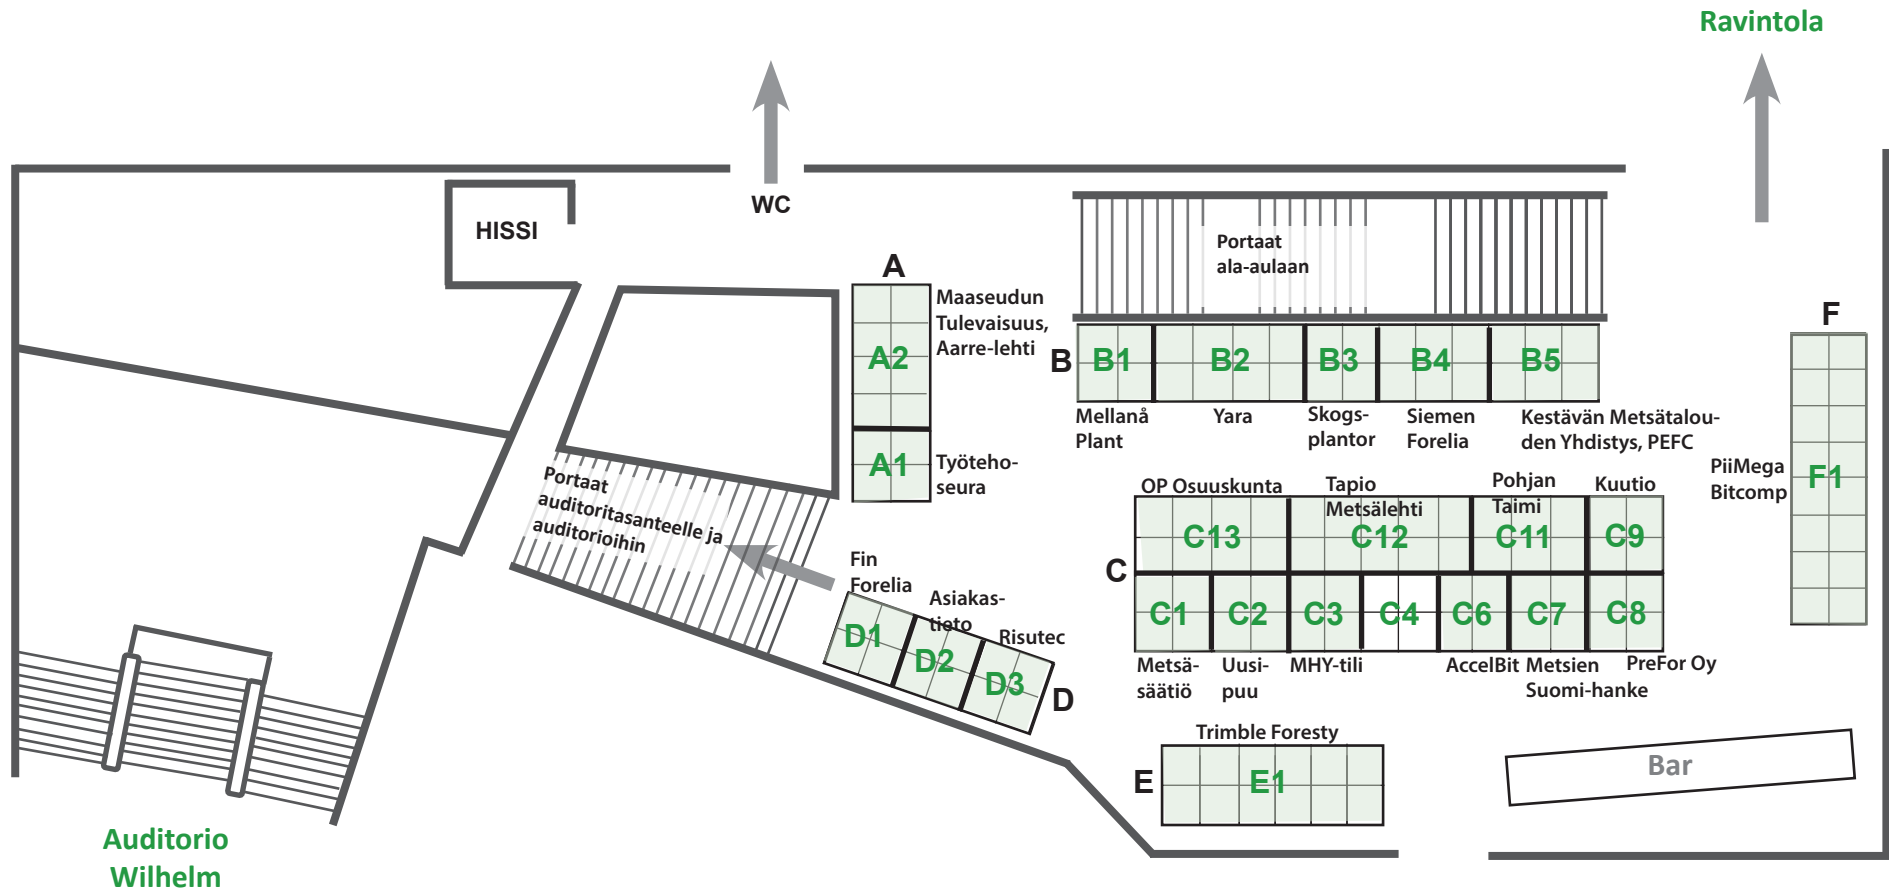

NÄYTTELY:

Yläaula, auditoriotasanne

VALTAKUNNALLISET
MHY-PÄIVÄT
Jyväskylän Paviljongissa
19.-20.3.2020